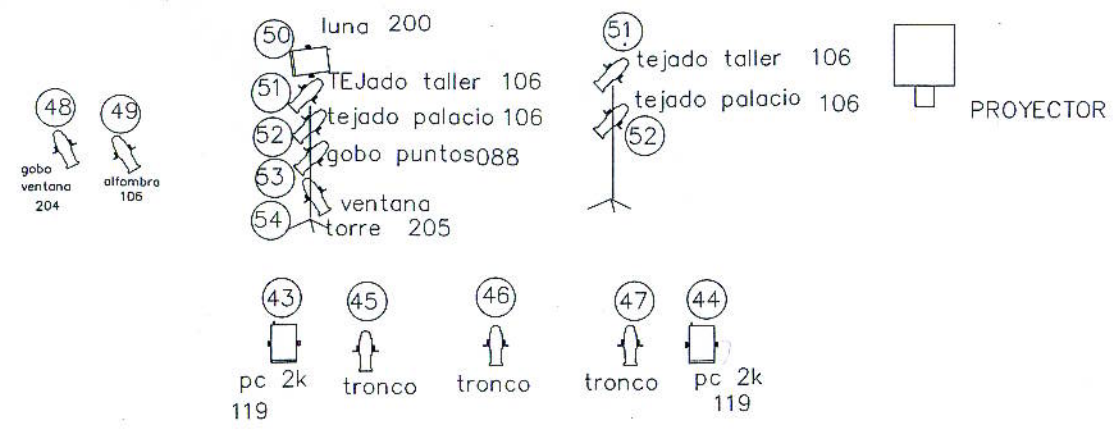

"Vicentillo,  
¡¡ VALIENTE SASTRECILLO !!  
KOLDO.

ciclorama

ROBERT JULIA

- PC 1 KW
- PAR 64 N°1
- PAR 64 N° 2
- PAR 64 N°5
- ETC
- PANORAMA ASIMETRICO
- N° DE CANAL
- aplique de compañía