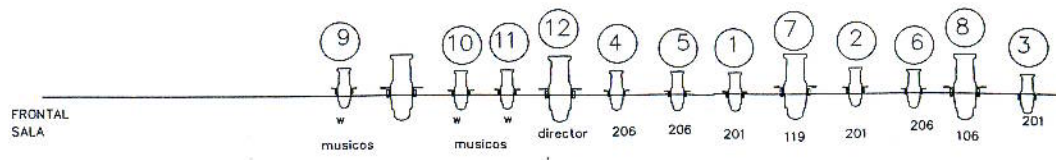

"Vicentillo,  
¡¡ VALIENTE SASTRECILLO !!  
KOLDO.

ciclorama

ROBERT JULIA

- PC 1 KW
- PAR 64 N°1
- PAR 64 N° 2
- PAR 64 N°5
- ETC
- PANORAMA ASIMETRICO
- N° DE CANAL
- aplique de compañía