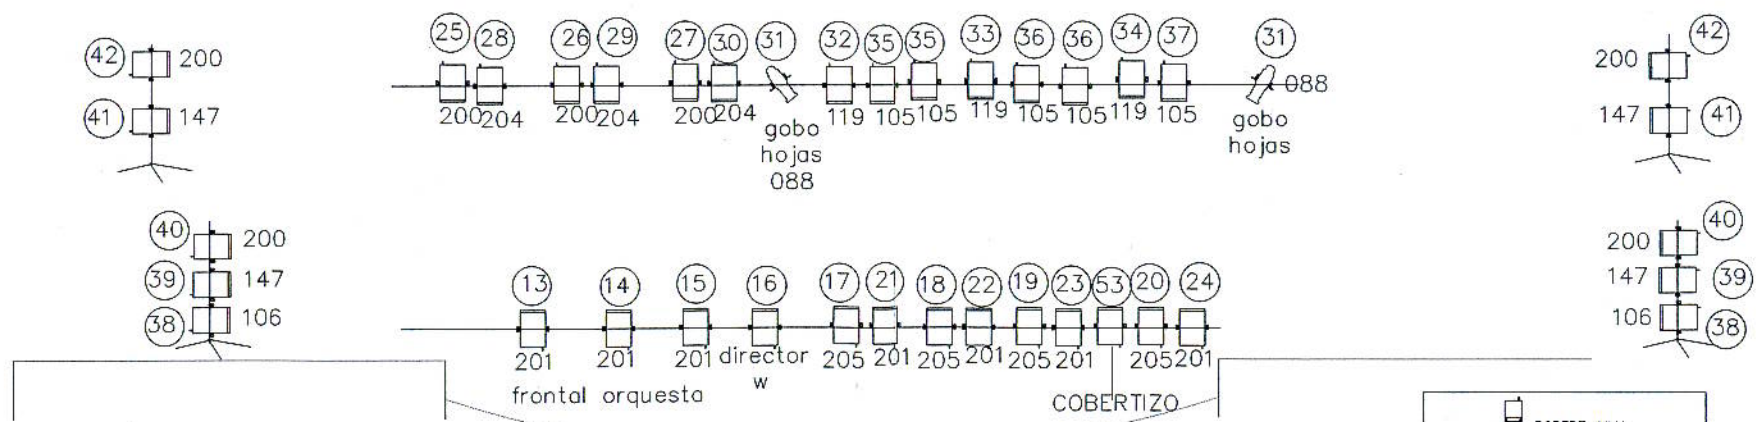

"Vicentillo,  
¡¡ VALIENTE SASTRECILLO !!  
KOLDO.

ciclorama

ROBERT JULIA

- PC 1 KW
- PAR 64 N°1
- PAR 64 N° 2
- PAR 64 N°5
- ETC
- PANORAMA ASIMETRICO
- N° DE CANAL
- aplique de compañía